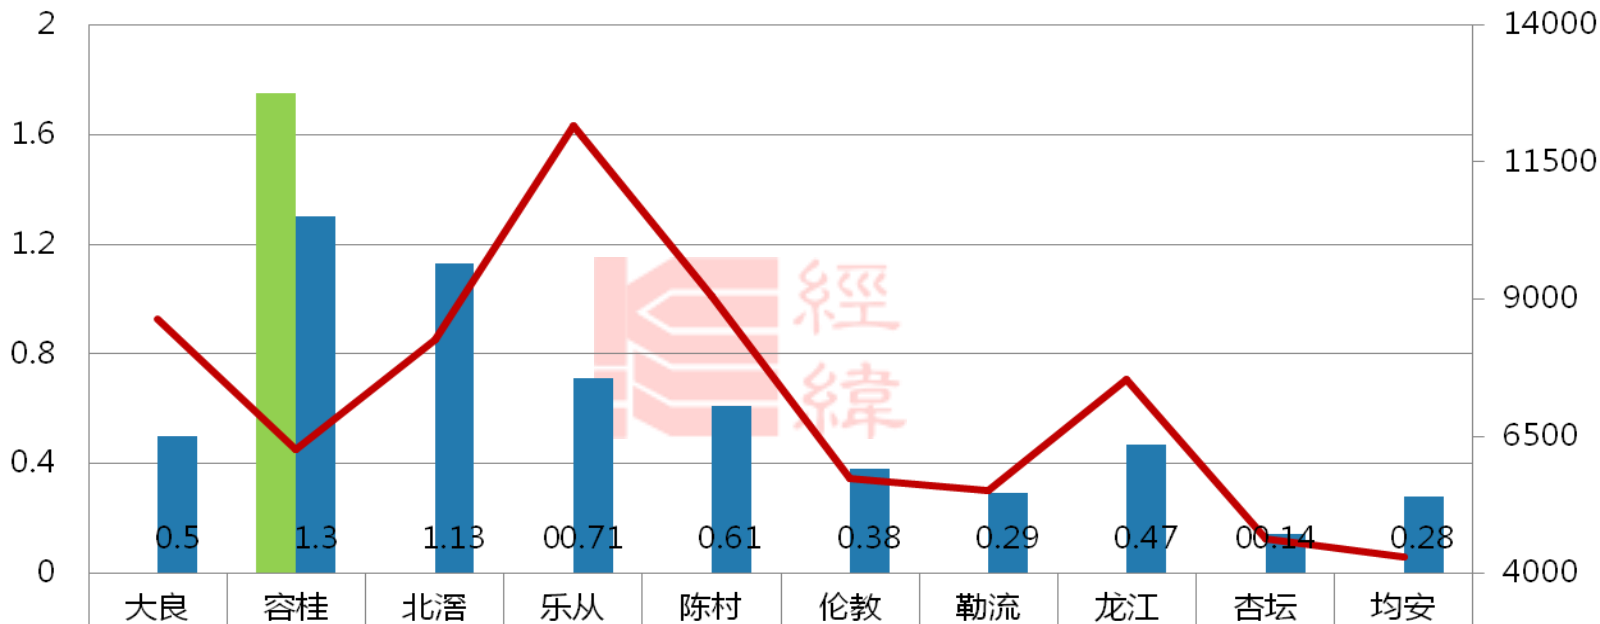

顺德房地产市场周报

(2014.5.5-2014.5.11)

一、周度成交走势：节后供应面积骤减，成交渐显

• 2.1 顺德周度成交情况

2.2 各镇街周度成交情况

单位：万m²

各镇街本周成交态势

单位：元/m²

新增面积	0	1.75	0	0	0	0	0	0	0	0
成交面积	0.5	1.3	1.13	0.71	0.61	0.38	0.29	0.47	0.14	0.28
成交均价	8630	6260	8260	12159	9046	5732	5508	7524	4623	4295

二、本周新增供应：节后新增预售重归平静

区域	项目名称	预售证时间	层高/梯户比	套数(套)	户型	新增面积 (万m ²)
顺德 容桂	水岸珑庭	2014-5-5	3座, 12层/2梯5户	22	两房/73-79	0.17
				132	三房/108-131	1.58