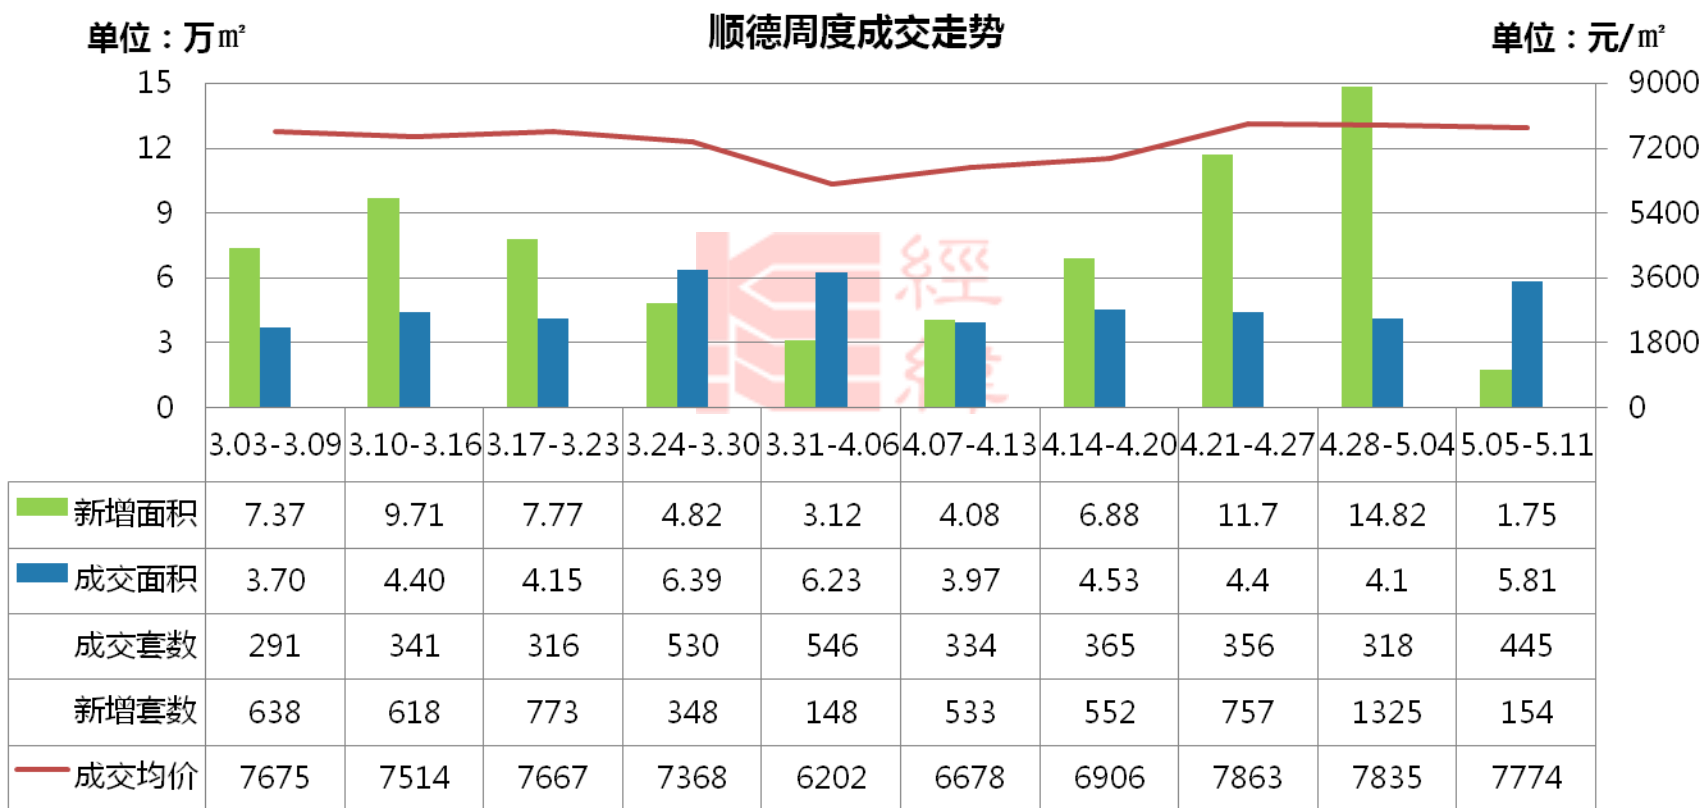

顺德房地产市场周报

(2014.5.5-2014.5.11)

一、周度成交走势：节后供应面积骤减，成交渐显

• 2.1 顺德周度成交情况

2.2 各镇街周度成交情况

单位：万m²

各镇街本周成交态势

单位：元/m²

新增面积	0	1.75	0	0	0	0	0	0	0	0
成交面积	0.5	1.3	1.13	0.71	0.61	0.38	0.29	0.47	0.14	0.28
成交均价	8630	6260	8260	12159	9046	5732	5508	7524	4623	4295

二、本周新增供应：节后新增预售重归平静

区域	项目名称	预售证时间	层高/梯户比	套数(套)	户型	新增面积 (万m ²)
顺德 容桂	水岸珑庭	2014-5-5	3座, 12层/2梯5户	22	两房/73-79	0.17
				132	三房/108-131	1.58