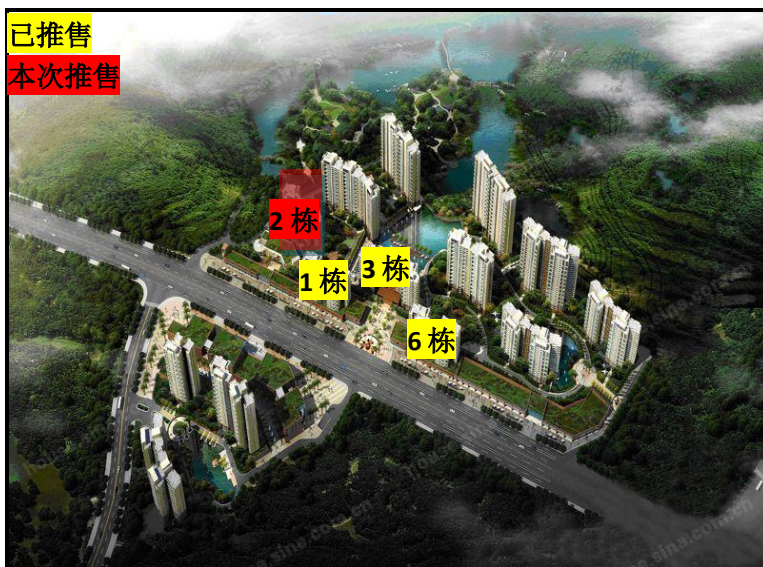

目录

一、南海周度成交走势	3
二、本周项目动态	4
三、本周推货情况	5
四、即将开卖项目	7

佛山经纬房产咨询有限公司

一、南海周度成交走势

(注: 数据来源于佛山市房地产网 4.0, 南海区新建商品房信息)

(注: 数据来源于佛山市房地产网 4.0, 个盘住宅累计销售)

据佛山市房地产网数据显示, 2014年3月17日至2014年3月23日, 南海区商品住宅签约套数 952 套, 环比上升 5%, 签约面积约 10 万 m², 环比减少 6%, 成交均价 10616 元 /m², 环比减少 17%。

二、本周项目动态

所在地	楼盘名称	活动类型	活动内容
里水	中信山语湖	现场活动	3.22 举办国学讲座。
	中信山语湖	圈层活动	3.22-3.23 中信山语湖联合中信银行赞助举办羽毛球“中信杯”活动。
	长信御景峰	现场活动	3.22 开放 70-120 m ² 样板房，当日现场还举办“海世界，相约美人鱼”活动，来访客户可获加油卡。
丹灶	上林一品	现场活动	3.21 开启 70-108 m ² 新品诚意登记，1 元订房再享 99 折。
大沥	联诚智博花园	现场活动	3.22 开启 9-11 座 80-89 m ² 权证 98 折优惠登记，并可获得长隆门票；项目还参与了“房车展”活动。
	保利中央公馆	现场活动	3.22 开启 10 座 1 梯 90-130 m ² 2 万诚意金 96 折优惠登记；项目还参与了“房车展”活动。
黄岐	白天鹅花园	现场活动	来访即送星巴克咖啡杯。
松岗	海逸桃花源记	外展活动	3.23 开启于保利水城、鸿大广场、卡拉公寓的外展活动，目前权证享 5000 元购房优惠，首推 80-163 m ² 产品，预计 5 月入市。

三、本周推货情况

【美立方 2014-3-22 开盘情况】

- 推售套数：50 套（2 号楼 2 座/17 层 2 梯 3 户）
- 户型配比：

三房户型面积	89 m ²	91 m ²	132 m ²	合计
套数	17 套	17 套	16 套	50 套
比例	34%	34%	32%	100%

- 折后均价：7300-7500 元/m²
- 折扣优惠：诚意金 1 万 95 折，开盘 98 折
- 开卖情况：当日成交率约 60%
- 客户构成：狮山本地客户为主
- 备注：项目本次推出的是 2 栋 2 座 50 套毛坯产品，临近博爱湖、拥有较好的园林绿化，具有较好的景观优势。成交均价 7300-7500 元/m²，价格相比周边楼盘更具优势，且当日成交价远远低于吹风价。此次开卖成交率约 6 成，情况理想。而在之后的两天内更是达到了火爆的程度，据悉解筹率达到 100%。