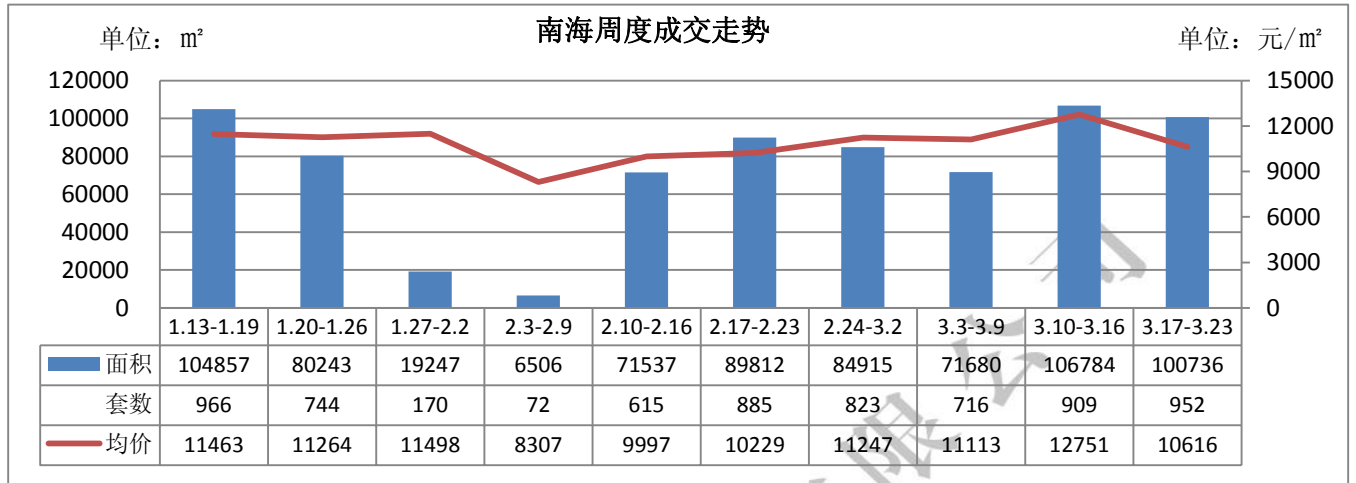

目录

一、南海周度成交走势	3
二、本周项目动态	4
三、本周推货情况	5
四、即将开卖项目	7

佛山经纬房产咨询有限公司

一、南海周度成交走势

(注: 数据来源于佛山市房地产网 4.0, 南海区新建商品房信息)

(注: 数据来源于佛山市房地产网 4.0, 个盘住宅累计销售)

据佛山市房地产网数据显示, 2014年3月17日至2014年3月23日, 南海区商品住宅签约套数 952 套, 环比上升 5%, 签约面积约 10 万 m², 环比减少 6%, 成交均价 10616 元 /m², 环比减少 17%。

三、本周推货情况

【美立方 2014-3-22 开盘情况】

- 推售套数：50 套（2 号楼 2 座/17 层 2 梯 3 户）
- 户型配比：

三房户型面积	89 m ²	91 m ²	132 m ²	合计
套数	17 套	17 套	16 套	50 套
比例	34%	34%	32%	100%

- 折后均价：7300-7500 元/m²
- 折扣优惠：诚意金 1 万 95 折，开盘 98 折
- 开卖情况：当日成交率约 60%
- 客户构成：狮山本地客户为主
- 备注：项目本次推出的是 2 栋 2 座 50 套毛坯产品，临近博爱湖、拥有较好的园林绿化，具有较好的景观优势。成交均价 7300-7500 元/m²，价格相比周边楼盘更具优势，且当日成交价远远低于吹风价。此次开卖成交率约 6 成，情况理想。而在之后的两天内更是达到了火爆的程度，据悉解筹率达到 100%。