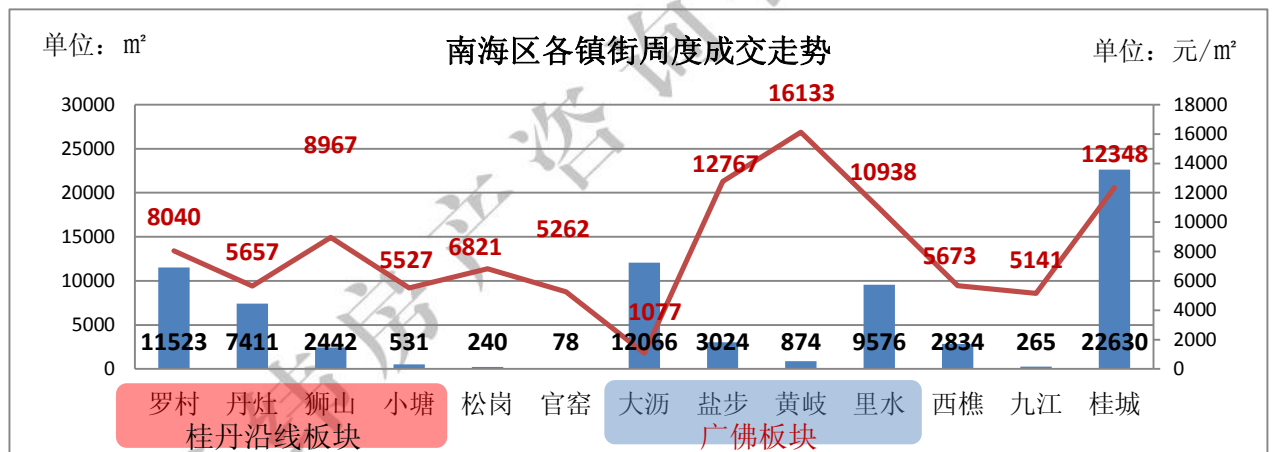

目录

一、南海周度成交走势	3
二、本周项目动态	4
三、本周推货情况	5
四、即将开卖项目	7

佛山经纬房产咨询有限公司

一、南海周度成交走势

(注: 数据来源于佛山市房地产网 4.0, 南海区新建商品房信息)

(注: 数据来源于佛山市房地产网 4.0, 个盘住宅累计销售)

据佛山市房地产网数据显示, 2014年3月17日至2014年3月23日, 南海区商品住宅签约套数 952 套, 环比上升 5%, 签约面积约 10 万 m², 环比减少 6%, 成交均价 10616 元 /m², 环比减少 17%。

二、本周项目动态

所在地	楼盘名称	活动类型	活动内容
里水	中信山语湖	现场活动	3.22 举办国学讲座。
	中信山语湖	圈层活动	3.22-3.23 中信山语湖联合中信银行赞助举办羽毛球“中信杯”活动。
	长信御景峰	现场活动	3.22 开放 70-120 m ² 样板房，当日现场还举办“海世界，相约美人鱼”活动，来访客户可获加油卡。
丹灶	上林一品	现场活动	3.21 开启 70-108 m ² 新品诚意登记，1 元订房再享 99 折。
大沥	联诚智博花园	现场活动	3.22 开启 9-11 座 80-89 m ² 权证 98 折优惠登记，并可获得长隆门票；项目还参与了“房车展”活动。
	保利中央公馆	现场活动	3.22 开启 10 座 1 梯 90-130 m ² 2 万诚意金 96 折优惠登记；项目还参与了“房车展”活动。
黄岐	白天鹅花园	现场活动	来访即送星巴克咖啡杯。
松岗	海逸桃花源记	外展活动	3.23 开启于保利水城、鸿大广场、卡拉公寓的外展活动，目前权证享 5000 元购房优惠，首推 80-163 m ² 产品，预计 5 月入市。

三、本周推货情况

【美立方 2014-3-22 开盘情况】

- 推售套数：50 套（2 号楼 2 座/17 层 2 梯 3 户）
- 户型配比：

三房户型面积	89 m ²	91 m ²	132 m ²	合计
套数	17 套	17 套	16 套	50 套
比例	34%	34%	32%	100%

- 折后均价：7300-7500 元/m²
- 折扣优惠：诚意金 1 万 95 折，开盘 98 折
- 开卖情况：当日成交率约 60%
- 客户构成：狮山本地客户为主
- 备注：项目本次推出的是 2 栋 2 座 50 套毛坯产品，临近博爱湖、拥有较好的园林绿化，具有较好的景观优势。成交均价 7300-7500 元/m²，价格相比周边楼盘更具优势，且当日成交价远远低于吹风价。此次开卖成交率约 6 成，情况理想。而在之后的两天内更是达到了火爆的程度，据悉解筹率达到 100%。