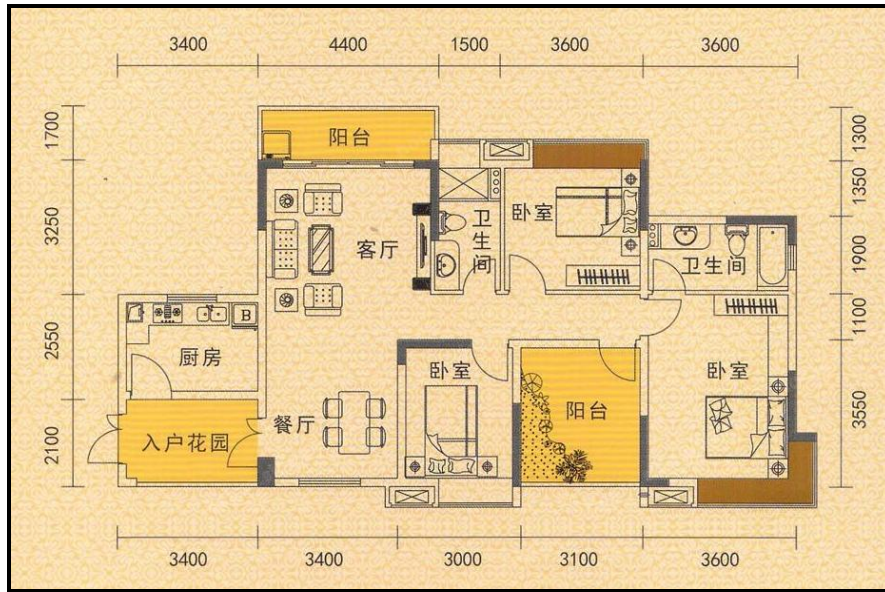

三、本周推货情况

【美立方 2014-3-22 开盘情况】

- 推售套数：50 套（2 号楼 2 座/17 层 2 梯 3 户）
- 户型配比：

三房户型面积	89 m ²	91 m ²	132 m ²	合计
套数	17 套	17 套	16 套	50 套
比例	34%	34%	32%	100%

- 折后均价：7300-7500 元/m²
- 折扣优惠：诚意金 1 万 95 折，开盘 98 折
- 开卖情况：当日成交率约 60%
- 客户构成：狮山本地客户为主
- 备注：项目本次推出的是 2 栋 2 座 50 套毛坯产品，临近博爱湖、拥有较好的园林绿化，具有较好的景观优势。成交均价 7300-7500 元/m²，价格相比周边楼盘更具优势，且当日成交价远远低于吹风价。此次开卖成交率约 6 成，情况理想。而在之后的两天内更是达到了火爆的程度，据悉解筹率达到 100%。

■ 户型图:

2栋2座03单元
132 m²

四、即将开卖项目

推售时间	楼盘名称	推售范围	套数 (套)	预计均价 (元/m ²)	单元面积 (m ²)	备注
2014年3月	尚观嘉园	7座	122	7500-8000	115-140	现场购买98折
2014年3月	凰樵圣堡	68座	--	6500-7500	80-90	--
2014年3月	罗村风度花园	20、21、22座	约144	---	101-134	3月22日开放板房
2014年3月	联诚·智博花园	9-11座	--	8000	80-89	权证98折,送长隆门票
2014年3月	保利中央公馆	10座1栋	约124	9000-11000	90-130	2万诚意金96折
2014年3月	中恒海晖城	43座	--	--	88-90	诚意金3千抵2万
2014年3月	翠林小语	2座	54	7300-7400	72-90	权证登记99折
2014年3月	长信御景峰	1、3座	248	8000-9000	73-132	新浪乐居E信通,预存1万享2万,权证享6千元
2014年4月	龙光君悦龙庭	5、6座	--	--	83-90	诚意5千抵1万
2014年4月	山林水语	34、35	--	--	63-83	--
2014年4月	保利紫山花园	12栋	300	--	90-160	诚意登记98折
2014年4月	上林一品	5座	280	--	70-110	前100名98折,101-200名99折,交5千元参与团购享98折
合计		约1272套		--	--	--