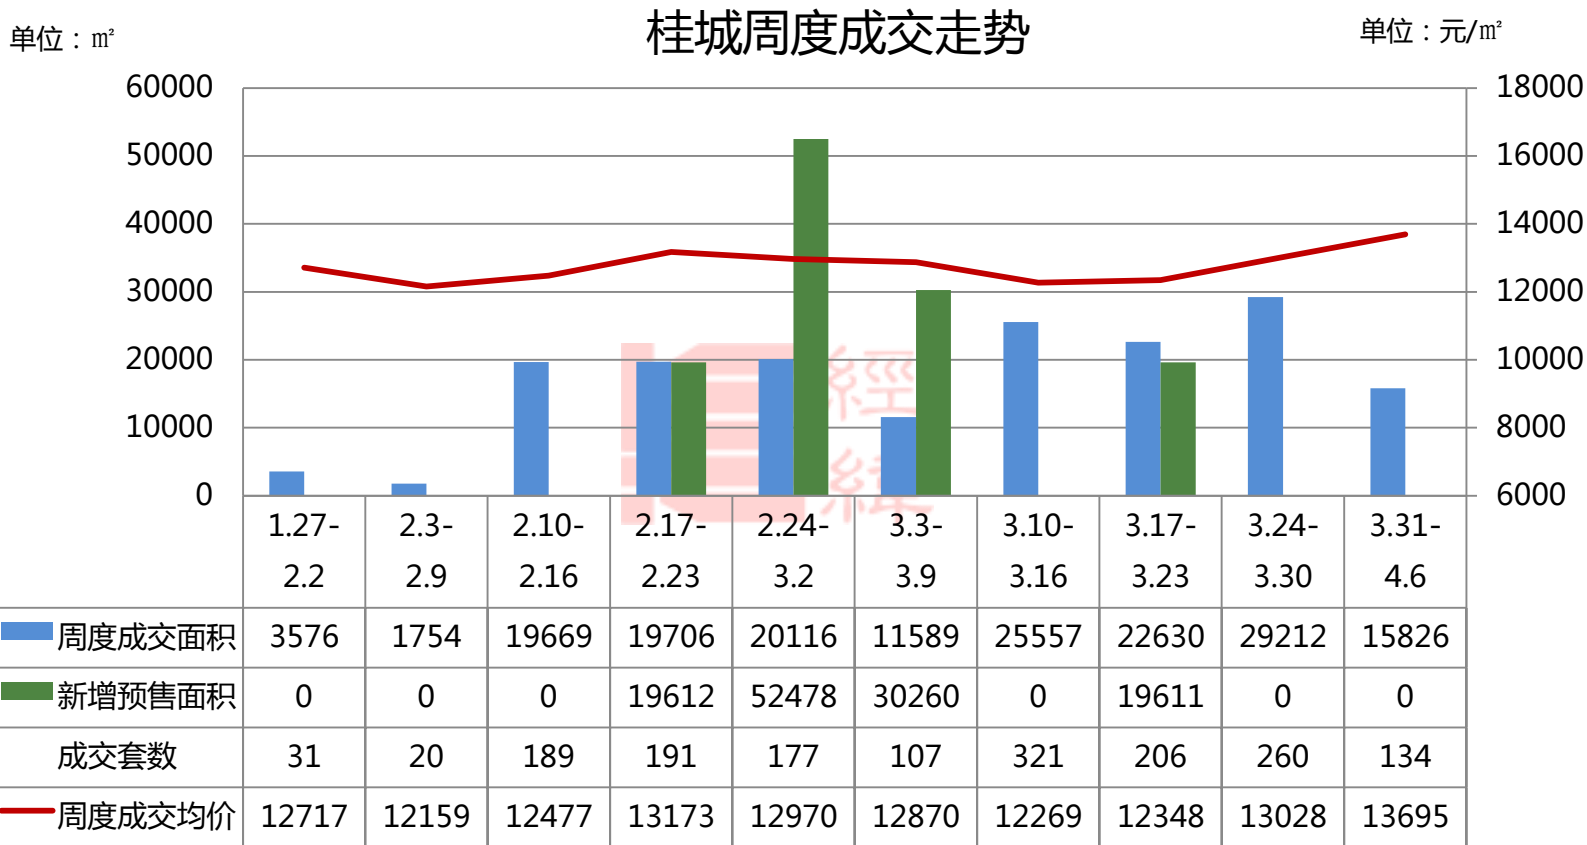

1.2 桂城周度成交情况