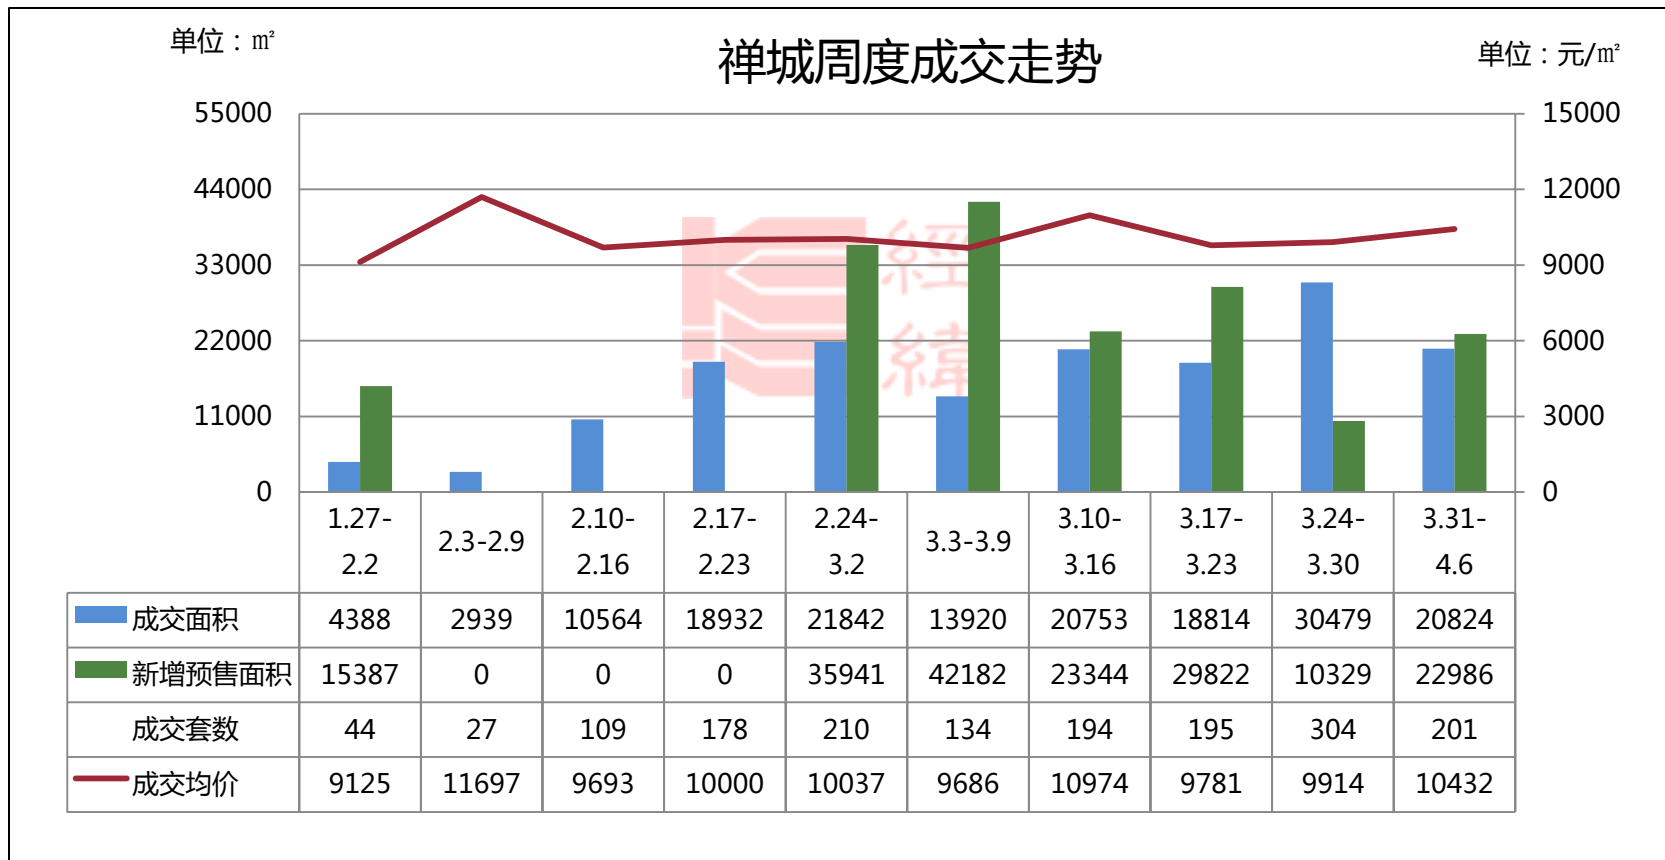

# 禅桂房地产市场周报

( 2014.3.31-2014.4.6 )

# 一、禅桂周度成交走势

## 1.1 禅城周度成交情况